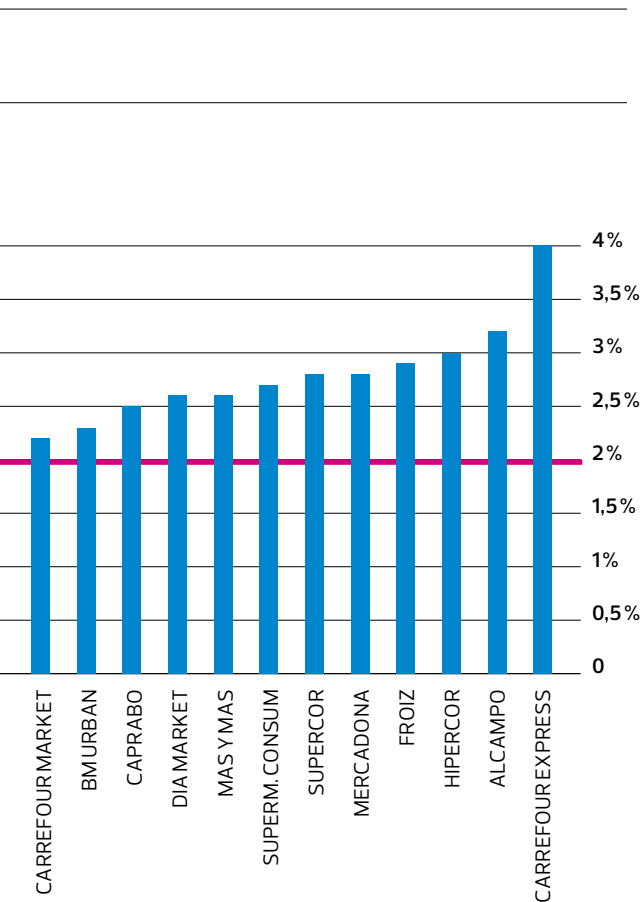

Variación de precios en las principales cadenas. Cesta Global

Las mayores subidas

+41%
VINO TINTO DE MESA

+28%
MAQUINILLAS DESECHABLES

+26%
CALABACINES

Las mayores bajadas

-12%
PATATAS FRESCAS

-11%
AJO ROSADO

-9%
LIMONES

LOS DATOS

2%

Es la variación positiva del IPC desde nuestro anterior estudio de supermercados

4.986 euros

Es el coste medio anual de la cesta de la compra para un hogar español medio

8,8%

Es el porcentaje del presupuesto familiar que aún debemos recuperar para igualar cifras de 2007