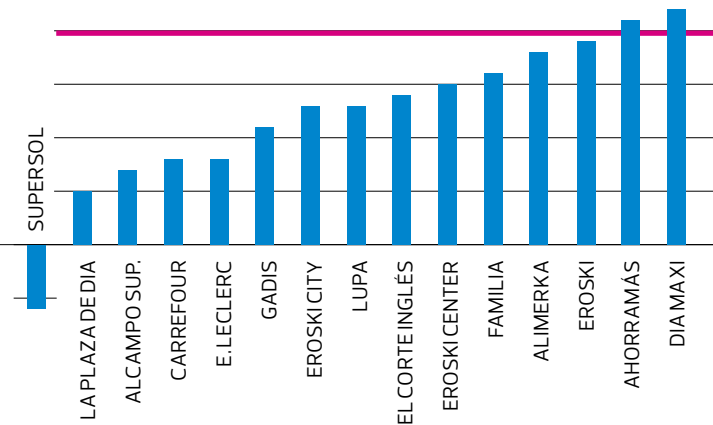

Otra tendencia general que puede tener presente: los hipermercados como Alcampo o Carrefour y las tiendas discount como Aldi, Dia, Lidl y otras recién llegadas como CashFresh, Supeco o Tifer (versiones discount de los grupos MAS, Carrefour y Lupa respectivamente) suelen ser más baratos que los supermercados.

Más cosas: los súper online tienen más o menos el nivel de precios de la cadena que les da nombre.

En cuanto a los establecimientos que operan sueltos, por libre, son muy pocos (16 en esta ocasión); les hemos dado un índice conjunto en la clasificación por cadenas bajo el nombre "Independientes".

Qué se cuece en el mundo súper

Las tiendas más baratas de las 1.176 que hemos visitado, que reciben nuestro índice 100 de la clasificación por establecimientos, son un supermercado Dani de Granada empatado con un nuevo competidor, también en el sur, el Súper Carmela de Jerez de la Frontera.

La Cesta OCU ha subido en torno a un 2,3% desde 2008, primer año de crisis. Mucho menos que el 10,9% del IPC del periodo (pero más que nuestro presupuesto)

TODAS LAS CADENAS SUBEN MENOS UNA

Salvo Supersol, todas las cadenas con mayor implantación en el territorio nacional han subido sus precios, y algunas notablemente por encima del IPC del periodo.

Variación de precios en las principales cadenas. Cesta Global